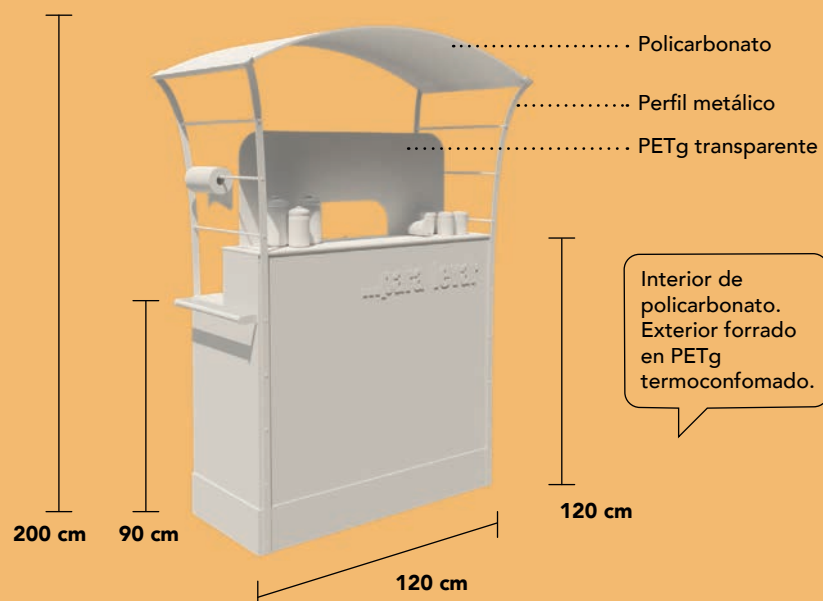

Barra Basic Wood

REF PVP
BB001 480€ + IVA

Mostrador realizado mediante estructura interior de policarbonato para ofrecer resistencia al tiempo en el exterior, con **forrado exterior en madera**. Cuenta con mampara higiénica de protección realizada en PETg y baldas interiores de servicio. Muy ligero y manejable, dispone de ruedas para facilitar el desplazamiento y almacenaje. Este modelo cuenta con una estructura metálica negra para soportar un **toldo en policarbonato**.

Barras

Barra Basic Vinilo

REF PVP
BBV01 480€ + IVA

Mostrador realizado mediante estructura interior de policarbonato para ofrecer resistencia al tiempo en el exterior, con **forrado exterior en vinilo**. Cuenta con mampara higiénica de protección realizada en PETg y baldas interiores de servicio. Muy ligero y manejable, dispone de ruedas para facilitar el desplazamiento y almacenaje. Este modelo cuenta con una estructura metálica negra para soportar un **toldo en policarbonato**.

OPCIONES

- Base doble de enchufes para conexión a manguera eléctrica.
- Iluminación LED.
- Acceso superior con tapa para cubo de residuos interior.
- Puertas interiores.
- Personalización gráfica.

Barras

Barra Basic Texturas

REF PVP
BBT01 540€ + IVA

Mostrador realizado mediante estructura interior de policarbonato para ofrecer resistencia al tiempo en el exterior, con **acabado exterior en PETg termoconformado** con imitación de materiales (azulejo, ladrillo blanco...). Cuenta con mampara higiénica de protección realizada en PETg y baldas interiores de servicio. Muy ligero y manejable, dispone de ruedas para facilitar el desplazamiento y almacenaje. Este modelo cuenta con una estructura metálica negra para soportar un **toldo en policarbonato**.