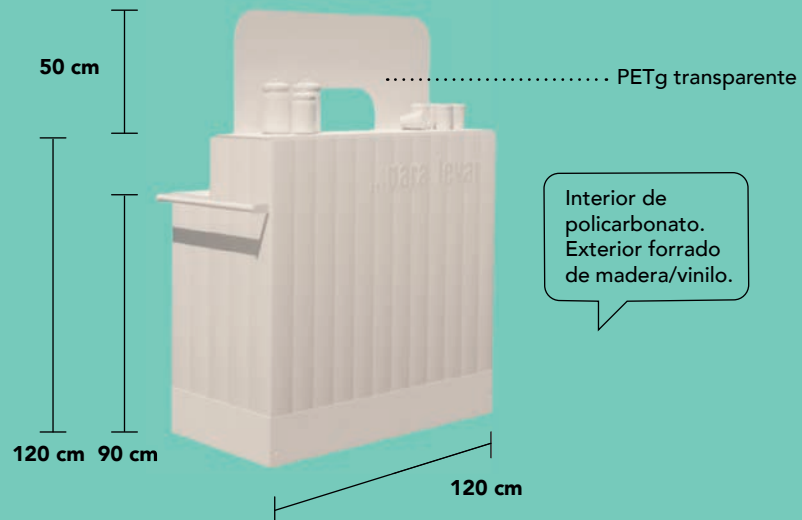

CARACTERÍSTICAS

- **Opciones para interior de locales o para exterior (terrazas).**
- **Mampara de protección higiénica con apertura frontal.**
- **Ligeros y manejables (realizados en policarbonato y con ruedas)**
- **Funcionales. Estantes y compartimentos interiores.**
- **Medidas estándar y personalizables.**
- **Dotación de elementos extras opcionales.**
- **Personalizables con gráfica o elementos corporativos.**
- **Descuentos aplicables para pedidos múltiples.**

Mostradores

Mostrador Basic

REF PVP
MB001 300€ + IVA

Mostrador realizado mediante estructura interior de policarbonato para ofrecer resistencia al tiempo en el exterior, con forrado exterior en madera o vinilo. Cuenta con mampara higiénica de protección realizada en PETg y baldas interiores de servicio. Muy ligero y manejable, dispone de ruedas para facilitar el desplazamiento y almacenaje.

OPCIONES

- Base doble de enchufes para conexión a manguera eléctrica.
- Iluminación LED.
- Acceso superior con tapa para cubo de residuos interior.
- Puertas interiores.
- Personalización gráfica.

Barras

Barra Basic Wood

REF PVP
BB001 480€ + IVA

Mostrador realizado mediante estructura interior de policarbonato para ofrecer resistencia al tiempo en el exterior, con **forrado exterior en madera**. Cuenta con mampara higiénica de protección realizada en PETg y baldas interiores de servicio. Muy ligero y manejable, dispone de ruedas para facilitar el desplazamiento y almacenaje. Este modelo cuenta con una estructura metálica negra para soportar un **toldo en policarbonato**.