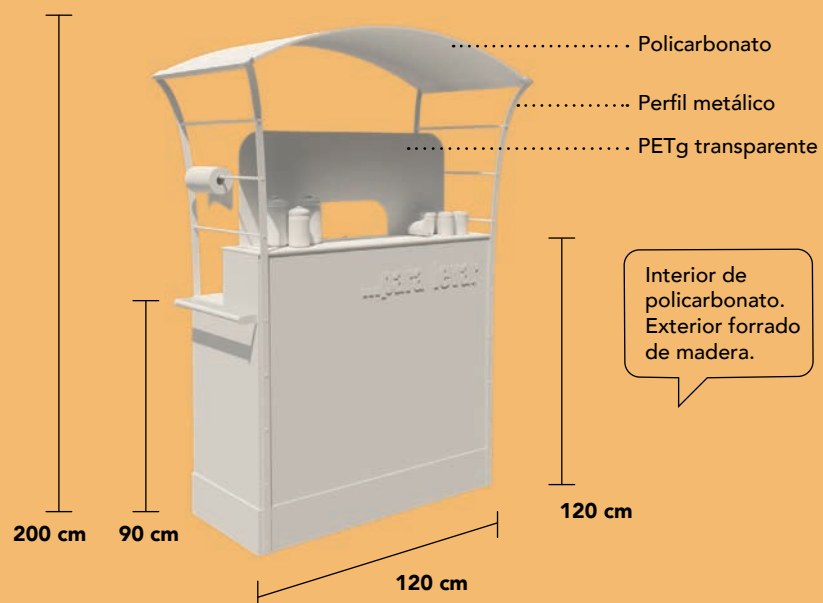

Mostradores

Mostrador Basic

REF PVP
MB001 300€ + IVA

Mostrador realizado mediante estructura interior de policarbonato para ofrecer resistencia al tiempo en el exterior, con forrado exterior en madera o vinilo. Cuenta con mampara higiénica de protección realizada en PETg y baldas interiores de servicio. Muy ligero y manejable, dispone de ruedas para facilitar el desplazamiento y almacenaje.

OPCIONES

- Base doble de enchufes para conexión a manguera eléctrica.
- Iluminación LED.
- Acceso superior con tapa para cubo de residuos interior.
- Puertas interiores.
- Personalización gráfica.

Barras

Barra Basic Wood

REF PVP
BB001 480€ + IVA

Mostrador realizado mediante estructura interior de policarbonato para ofrecer resistencia al tiempo en el exterior, con **forrado exterior en madera**. Cuenta con mampara higiénica de protección realizada en PETg y baldas interiores de servicio. Muy ligero y manejable, dispone de ruedas para facilitar el desplazamiento y almacenaje. Este modelo cuenta con una estructura metálica negra para soportar un **toldo en policarbonato**.

OPCIONES

- Base doble de enchufes para conexión a manguera eléctrica.
- Iluminación LED.
- Acceso superior con tapa para cubo de residuos interior.
- Puertas interiores.
- Personalización gráfica.

Posibilidad de vinilar el toldo de policarbonato