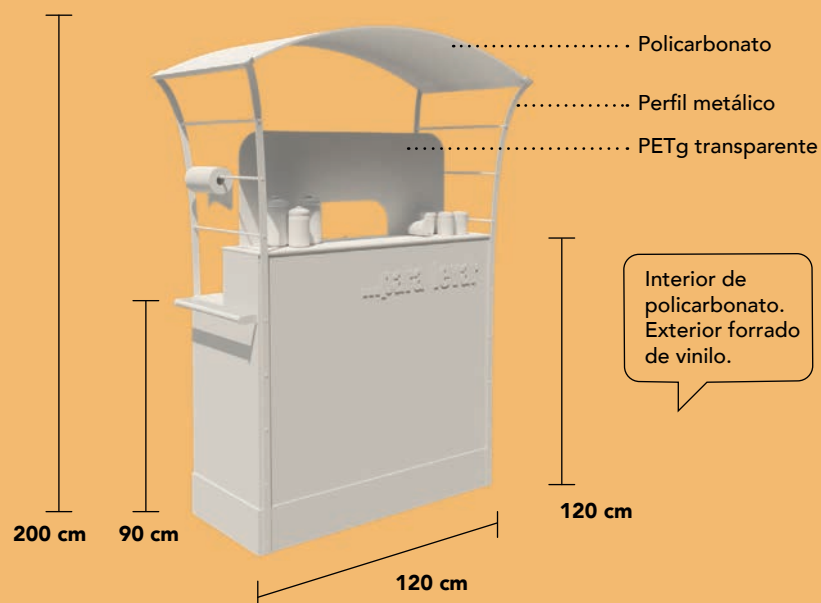

OPCIONES

- Base doble de enchufes para conexión a manguera eléctrica.
- Iluminación LED.
- Acceso superior con tapa para cubo de residuos interior.
- Puertas interiores.
- Personalización gráfica.

Barras

Barra Basic Wood

REF PVP
BB001 480€ + IVA

Mostrador realizado mediante estructura interior de policarbonato para ofrecer resistencia al tiempo en el exterior, con **forrado exterior en madera**. Cuenta con mampara higiénica de protección realizada en PETg y baldas interiores de servicio. Muy ligero y manejable, dispone de ruedas para facilitar el desplazamiento y almacenaje. Este modelo cuenta con una estructura metálica negra para soportar un **toldo en policarbonato**.

OPCIONES

- Base doble de enchufes para conexión a manguera eléctrica.
- Iluminación LED.
- Acceso superior con tapa para cubo de residuos interior.
- Puertas interiores.
- Personalización gráfica.

Posibilidad de vinilar el toldo de policarbonato

Barras

Barra Basic Vinilo

REF PVP
BBV01 480€ + IVA

Mostrador realizado mediante estructura interior de policarbonato para ofrecer resistencia al tiempo en el exterior, con **forrado exterior en vinilo**. Cuenta con mampara higiénica de protección realizada en PETg y baldas interiores de servicio. Muy ligero y manejable, dispone de ruedas para facilitar el desplazamiento y almacenaje. Este modelo cuenta con una estructura metálica negra para soportar un **toldo en policarbonato**.