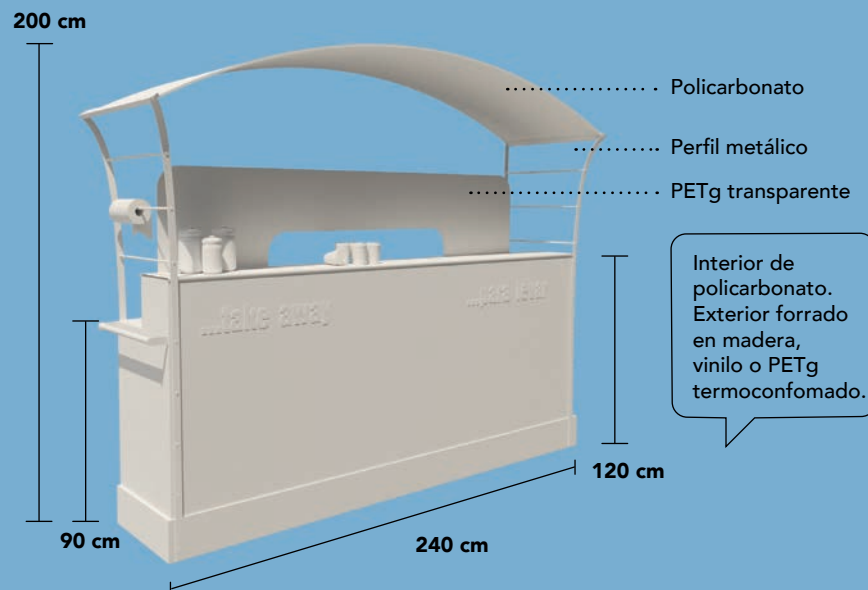

OPCIONES

- Base doble de enchufes para conexión a manguera eléctrica.
- Iluminación LED.
- Acceso superior con tapa para cubo de residuos interior.
- Puertas interiores.
- Personalización gráfica.

Barras

Barra Plus

REF

BPB001 Plus
BPV001 Plus
BPT001 Plus

PVP

Desde 600€ + IVA
(en función de medidas
y acabados)

Mostrador realizado mediante estructura interior de policarbonato para ofrecer resistencia al tiempo en el exterior, con diferentes acabados exteriores: madera, vinilo, PETg termoconformado con imitación de materiales (azulejo, ladrillo blanco...). Cuenta con mampara higiénica de protección realizada en PETg y baldas interiores de servicio. Muy ligero y manejable, dispone de ruedas para facilitar el desplazamiento y almacenaje. Este modelo cuenta con una estructura metálica negra para soportar un **toldo en policarbonato**.

OPCIONES

- Base doble de enchufes para conexión a manguera eléctrica.
- Iluminación LED.
- Acceso superior con tapa para cubo de residuos interior.
- Puertas interiores.
- Personalización gráfica.

papelnatural@gmail.com