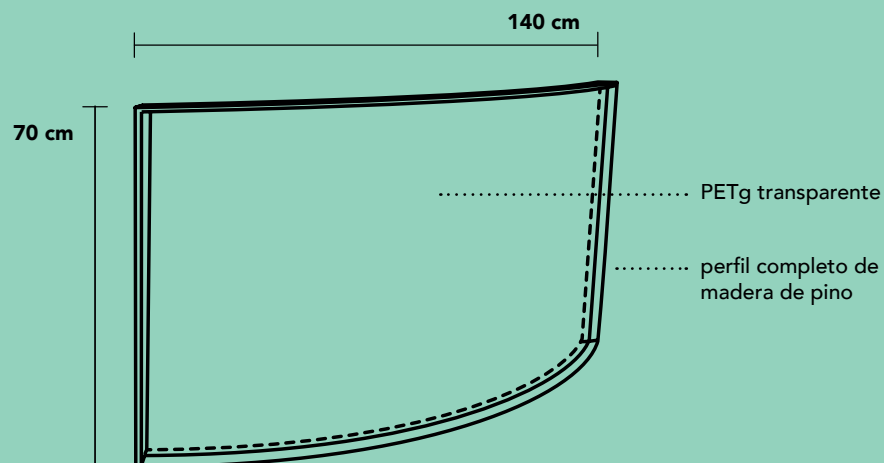

Mamparas

Mampara de sobremesa M4

REF PVP
MSM401 70€ + IVA (140x70cm)

Mamparas de sobremesa curvas realizadas en PETg —material derivado del PET mucho más ligero que el metacrilato o el policarbonato, ignífugo, fácil de limpiar, traslúcido, resistente y reciclable— con perfil completo de madera de pino.

OPCIONES

- **Posibilidad de adaptación** a diferentes medidas – Consultar precios.

Telf. 605 902 162
papelnatural@gmail.com

PAPEL*natural*