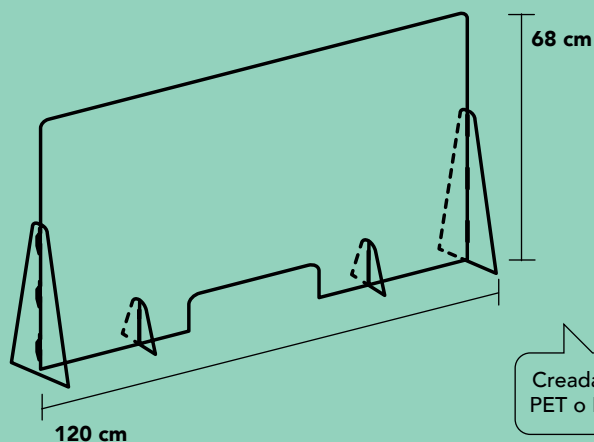

Mamparas

Mampara de sobremesa M3

REF PVP
MSM301 95€ + IVA (PET de 3mm)
75€ + IVA (PETg de 2mm)

Mamparas de sobremesa exentas realizadas en PET (3mm de espesor) o PETg (2mm de espesor) —material derivado del PET mucho más ligero que el metacrilato o el policarbonato, ignífugo, fácil de limpiar, traslúcido, resistente y reciclable— plegado con estructuras cruzadas.

OPCIONES

- **Apertura frontal.**
- **Posibilidad de adaptación** a diferentes configuraciones (rectas, curvadas, con y sin apertura frontal) y medidas — Consultar precio de adaptación.

Creadas íntegramente con PET o PETg transparente