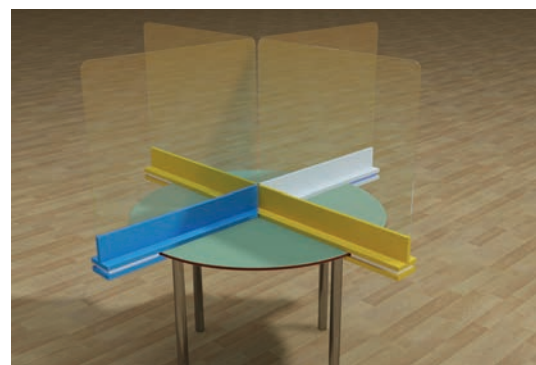

Mamparas

Mampara de sobremesa M4

REF PVP
MSM303 75€ + IVA

Telf. 605 902 162
papelnatural@gmail.com

PAPEL*natural*